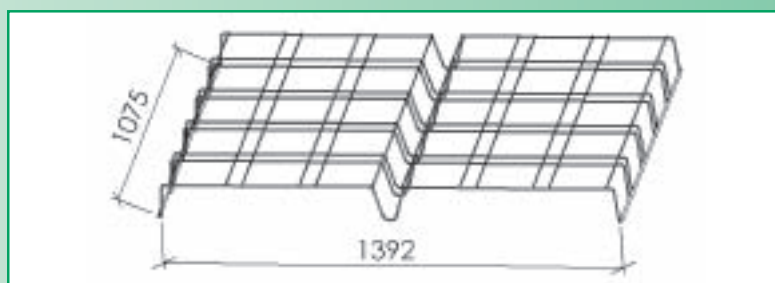

5 types standard sont retenus

mistral 2 pr

capacité 42 pots de 2 litres
Passage 145 x 145

mistral 3 jr

capacité 30 pots de 3 litres
Passage 170 x 170

mistral 4 jr

capacité 20 pots de 4 litres
Passage 185 x 185

mistral 5 pr

capacité 20 pots de 5 litres
Passage 205 x 205

mistral 7 pr

capacité 20 pots de 7 litres
Passage 225 x 225

Distributeur :

CERMAST®

Usine : B.P. 17 - LA PRESLE • 55170 ANCERVILLE - FRANCE
Tél : +33 (0)3 29 75 23 23 - Fax : +33 (0)3 29 75 20 21
commercial@cermast.com