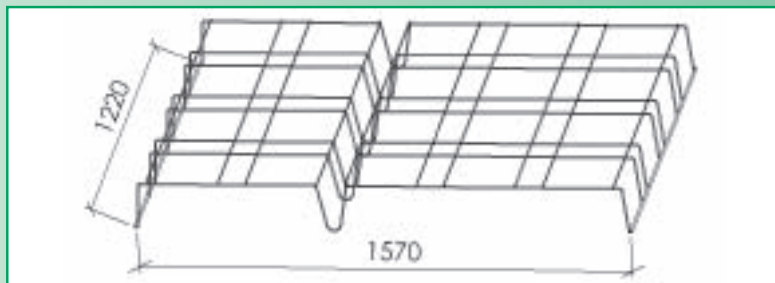

5 types standard sont retenus

mistral 2 pr

capacité 42 pots de 2 litres
Passage 145 x 145

mistral 3 jr

capacité 30 pots de 3 litres
Passage 170 x 170

mistral 4 jr

capacité 20 pots de 4 litres
Passage 185 x 185

mistral 5 pr

capacité 20 pots de 5 litres
Passage 205 x 205

mistral 7 pr

capacité 20 pots de 7 litres
Passage 225 x 225

Distributeur :

CERMAST®

Usine : B.P. 17 - LA PRESLE • 55170 ANCERVILLE - FRANCE
Tél : +33 (0)3 29 75 23 23 - Fax : +33 (0)3 29 75 20 21
commercial@cermast.com